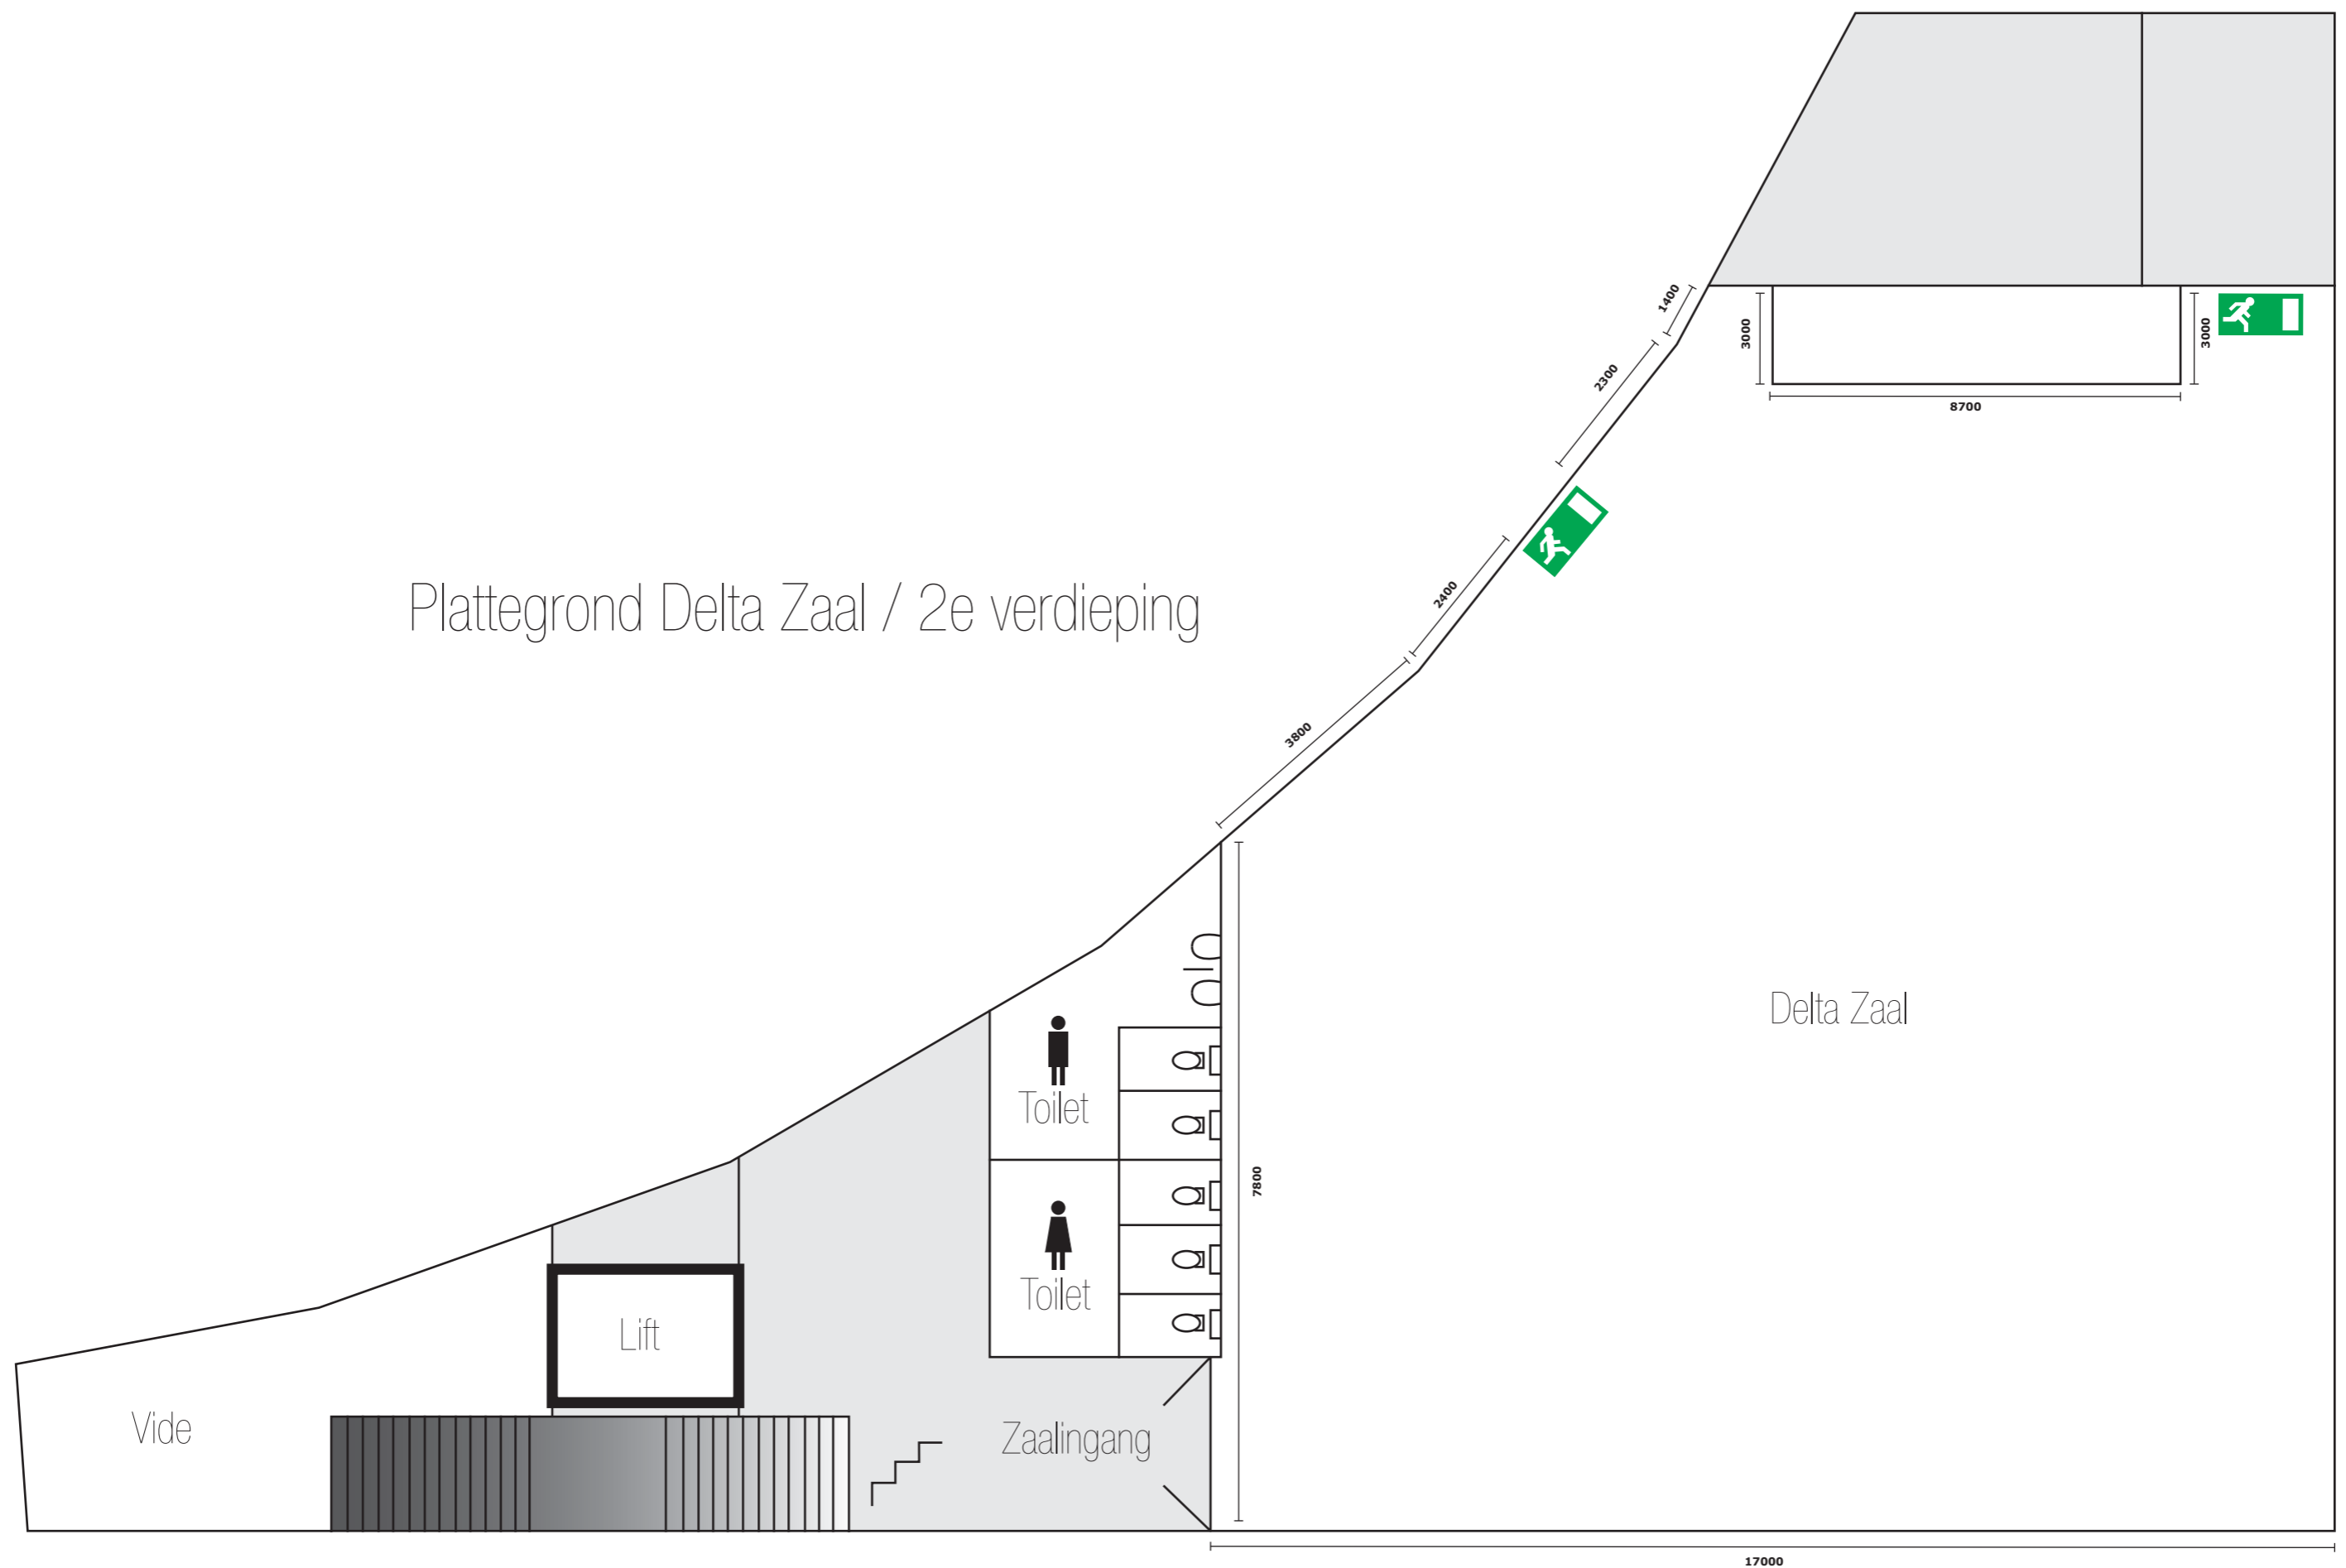

Plattegrond Delta Zaal / 2e verdieping

Vide

Lift

Toilet

Toilet

Zaalingang

Delta Zaal

17000

18600

7800

3800

2400

2300

1400

3000

8700